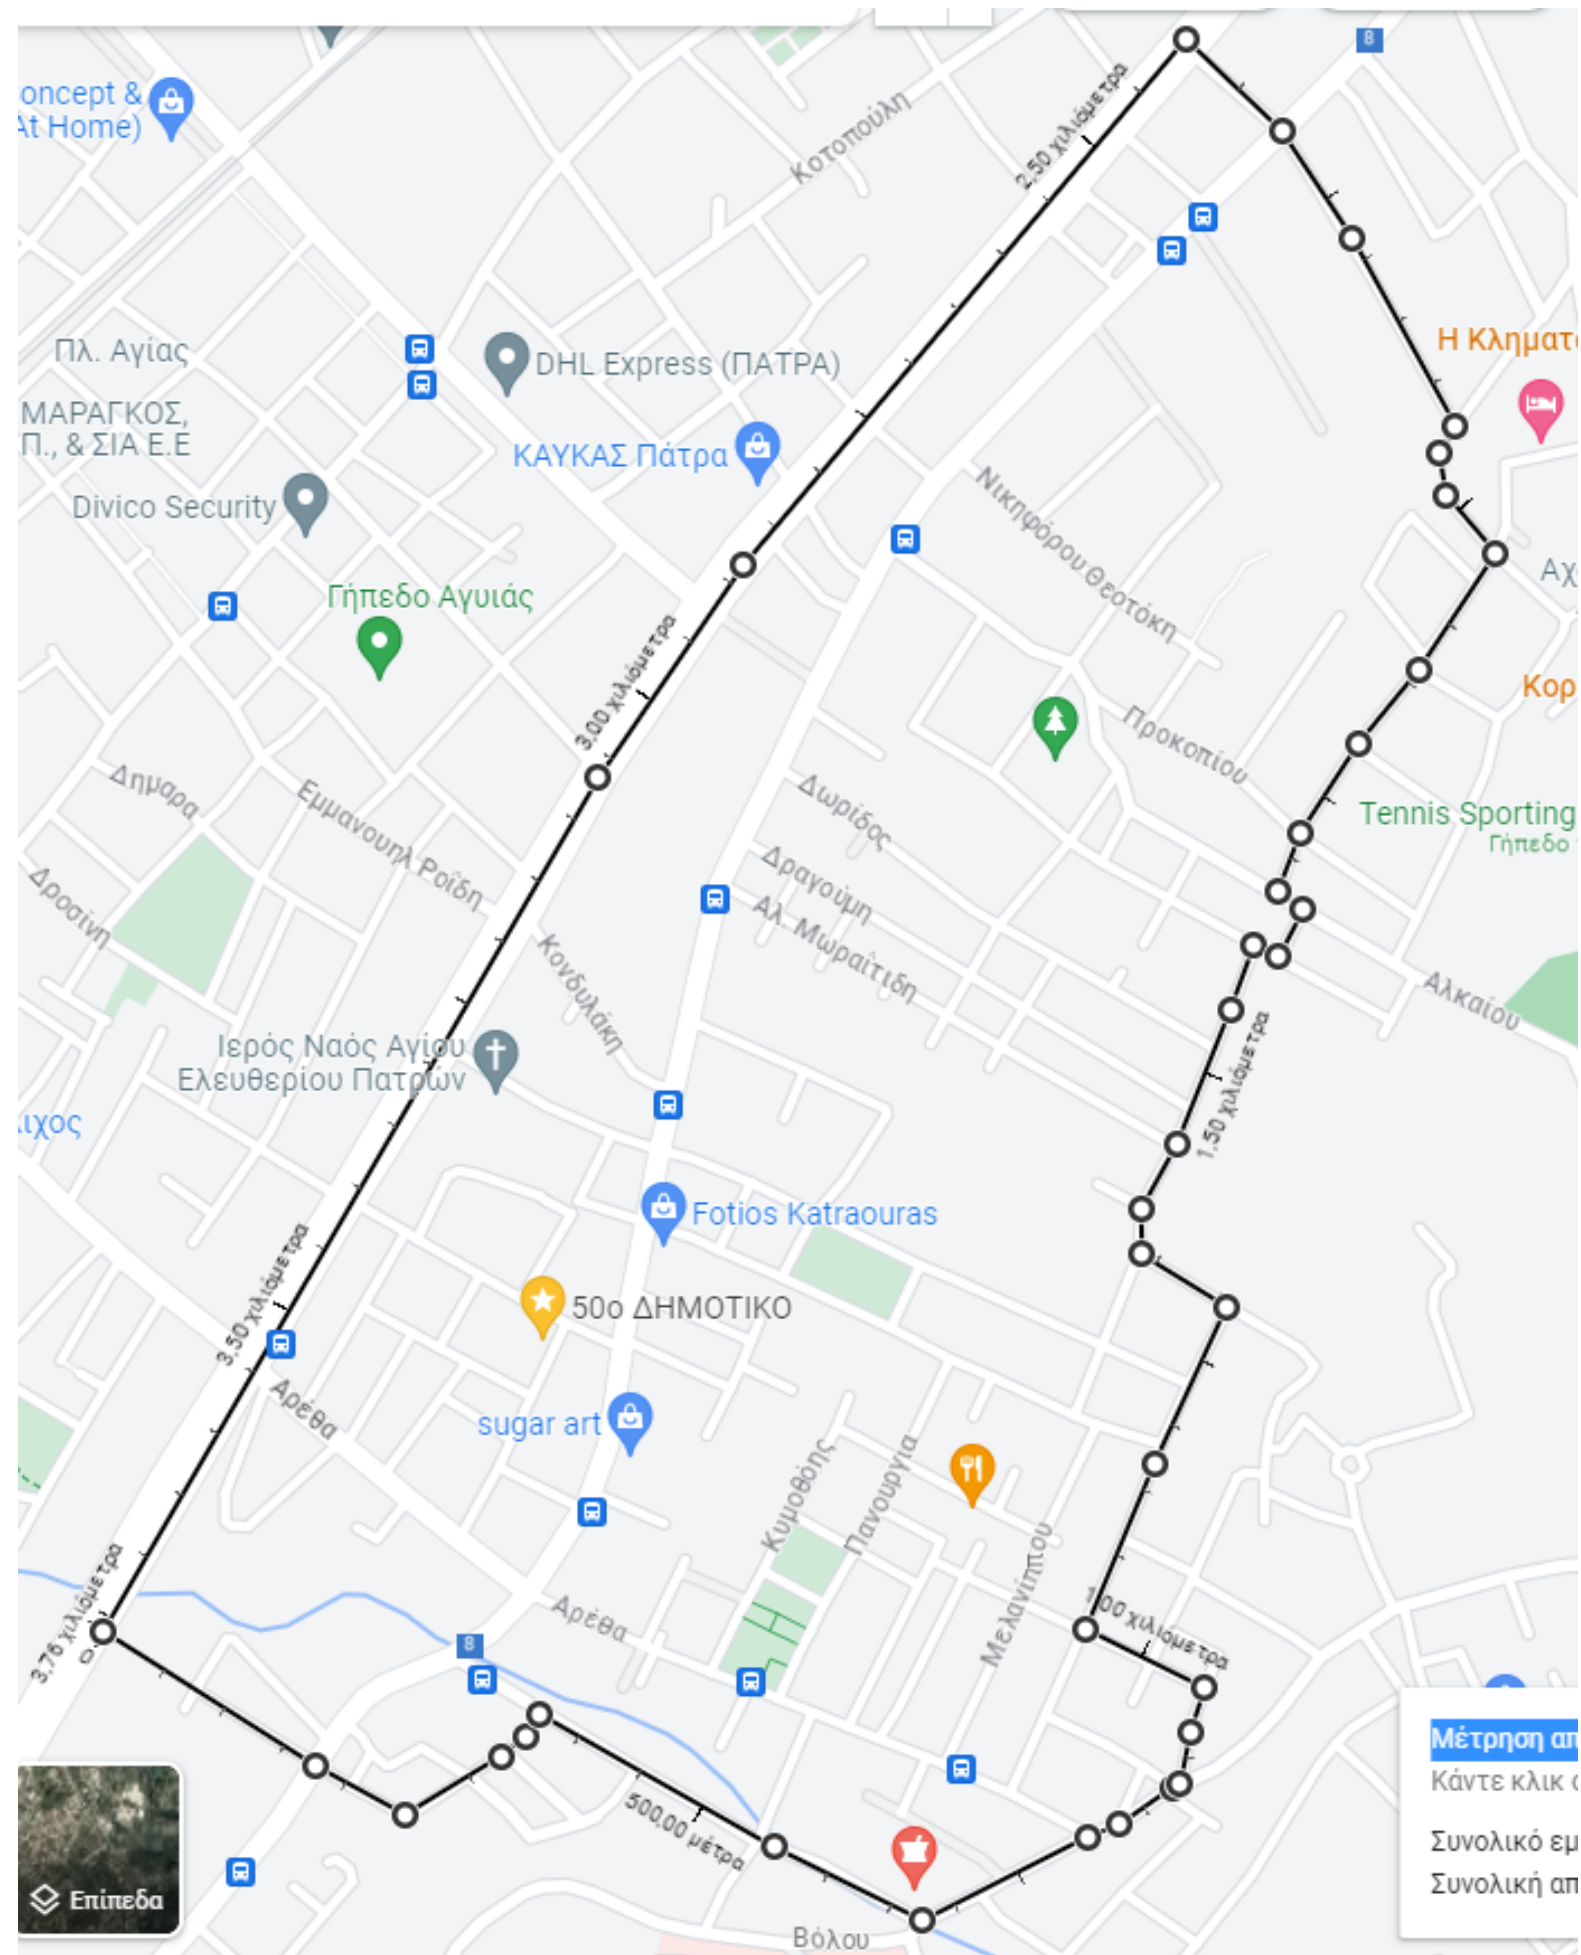

Οδός 1:	ΝΕΟ ΠΑΤΡΩΝ-ΑΘΗΝΩΝ ΑΝΑΤΟΛΙΚΟ ΜΕΡΟΣ	Παρατήρηση (για την οδό / περιοχή 1): ΑΠΟ ΥΨΟΣ ΜΑΡΤΕΛΑΟΥ
Οδός 2:	ΜΑΡΤΕΛΑΟΥ	Παρατήρηση (για την οδό / περιοχή 2): ΠΑΝΩ ΑΠΟ ΤΗΝ ΝΕΟ ΠΑΤΡΩΝ-ΑΘΗΝΩΝ
Οδός 3:	ΑΛΙΑΡΤΟΥ	Παρατήρηση (για την οδό / περιοχή 3): ΜΕΧΡΙ ΜΕΙΛΙΧΟΥ
Οδός 4:	ΜΕΙΛΙΧΟΥ	Παρατήρηση (για την οδό / περιοχή 4): ΑΠΟ ΜΕΛΑΝΙΠΠΟΥ ΕΩΣ ΝΕΟ ΠΑΤΡΩΝ-ΑΘΗΝΩ
Οδός 5:	ΣΤΕΦΑΝΟΥ ΘΩΜΟΠΟΥΛΟΥ	Παρατήρηση (για την οδό / περιοχή 5): ΜΕΧΡΙ ΑΡΕΘΑ
Οδός 6:	ΑΡΕΘΑ	Παρατήρηση (για την οδό / περιοχή 6): ΕΩΣ ΕΥΔΑΙΜΩΝΟΣ
Οδός 7:	ΕΥΔΑΙΜΩΝΟΣ	Παρατήρηση (για την οδό / περιοχή 7): ΣΤΟ ΟΡΙΟ ΤΗΣ ΑΡΤΕΜΙΔΟΣ
Οδός 8:	ΑΡΤΕΜΙΔΟΣ	Παρατήρηση (για την οδό / περιοχή 8): ΜΕΧΡΙ ΚΟΜΑΙΘΟΥΣ
Οδός 9:	ΚΟΜΑΙΘΟΥΣ	Παρατήρηση (για την οδό / περιοχή 9): ΜΕΧΡΙ ΤΕΛΟΥΣ
Οδός 10:	ΜΕΛΑΝΙΠΠΟΥ	Παρατήρηση (για την οδό / περιοχή 10): ΜΕΧΡΙ ΠΟΛΥΔΟΥΡΗ
Οδός 11:	ΠΟΛΥΔΟΥΡΗ	Παρατήρηση (για την οδό / περιοχή 11): ΜΕΧΡΙ ΠΑΝΕΠΙΣΤΗΜΙΟΥ
Οδός 12:	ΠΑΝΕΠΙΣΤΗΜΙΟΥ	Παρατήρηση (για την οδό / περιοχή 12): ΕΩΣ ΝΕΟ ΠΑΤΡΩΝ-ΑΘΗΝΩΝ
Οδός 13:		Παρατήρηση (για την οδό / περιοχή 13):
Οδός 14:		Παρατήρηση (για την οδό / περιοχή 14):

Αγαπίου	
Αθερίωνος	1-3, 2
Αθηναίου	
Αλιάρτου	
Αλκαίου	
Αμφίκλειας	
Αρέθα	Έως 120 και 133
Αρισταινέτου	
Βλαχογιάννη	
Γρανίτσα Στέφανου	
Γρήγορα	
Δραγούμη	
Δωρίδος	
Ευδαίμωνος	3 - 9
Ευσταθίου	
Θεοτόκη Νικηφόρου	
Θεοφράστου	
Θωμόπουλου Στέφανου	
Καρκαβίτσα	
Κονδυλάκη	
Κούμα Κωνσταντίνου	
Κουρετίδου Αριστείδη	
Κυμοθόης	
Λαπαθιώτη	
Μαρασλή Αλέκου	
Μαρτελάου Αντωνίου	
Μειλίχου	
Μελανίππου	
Μικελή Αβλίου	
Μπενάκη Εμμ.	
Μυριβήλη Στρατή	
Μυρτιώτισσας	
Μωραϊτίδη Αλ.	
Μωραϊτίνη	
ΝΕΟ Πατρών - Αθηνών	
Νιρβάνα Π.	
Πανεπιστημίου	
Πανουργιά	
Παπαδιαμάντη	
Πολυδούρη	
Προκοπίου	
Ραγκαβή Αλ.	
Σουίδα	
Σωσικράτους	
Τριανταφύλλου Κων.	
Τρικλαρίας Αρτέμιδος	
Τρίτση	