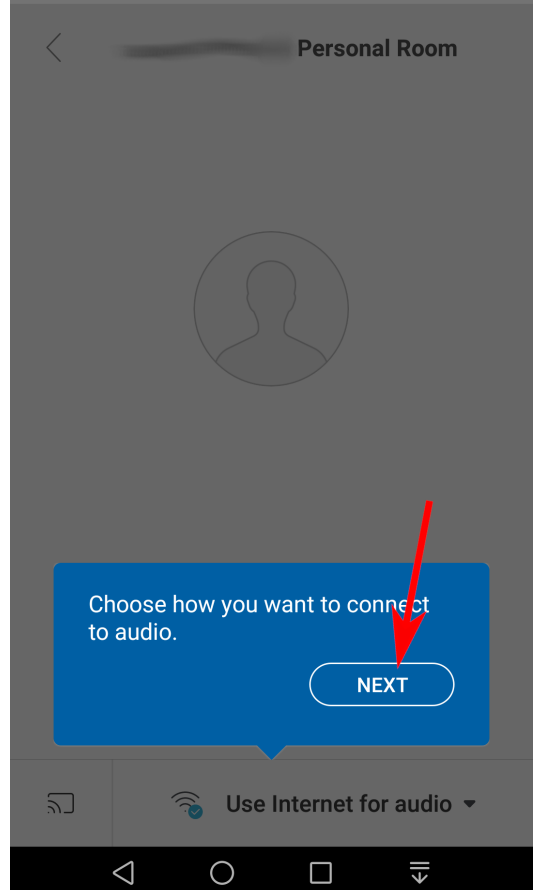

COSMOTE #ApoToSpiti 18,3K/s 43% 15:18

COSMOTE #ApoToSpiti 268B/s 42% 15:19

COSMOTE #ApoToSpiti 78,5K/s 40% 15:29

COSMOTE #ApoToSpiti 2,5K/s 42% 15:19

Όταν φτάσουμε στην παρακάτω εικόνα γράφουμε το όνομά μας και όποιο email θέλουμε (ακόμα και ψεύτικο email γίνεται δεκτό):

Στην παρακάτω εικόνα μπορούμε να ενεργοποιήσουμε το μικρόφωνο και την κάμερα αν θέλουμε (κόκκινο σημαίνει απενεργοποιημένο) πατώντας εκεί που δείχνουν τα δύο βέλη:

Στη συνέχεια πατάμε “JOIN”:

Είμαστε πλέον έτοιμοι για την τηλεδιάσκεψη και περιμένουμε τον εκπαιδευτικό να ανοίξει το δωμάτιο: