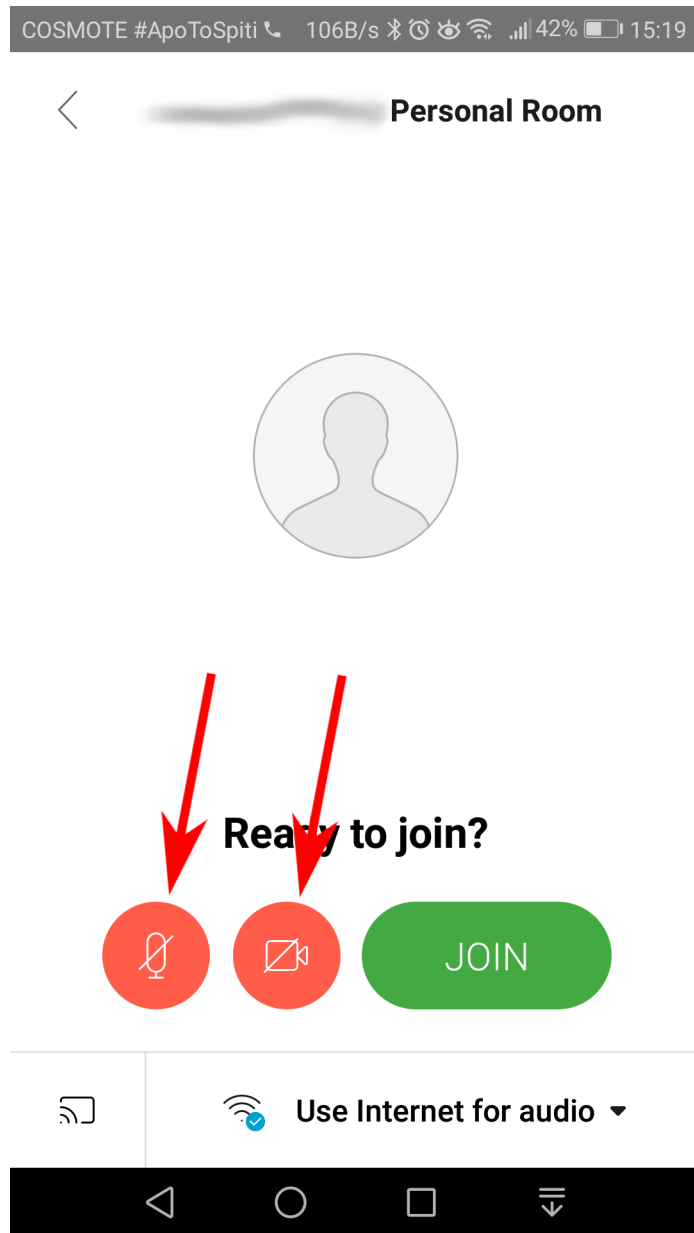

COSMOTE #ApoToSpiti 18,3K/s 43% 15:18

COSMOTE #ApoToSpiti 268B/s 42% 15:19

COSMOTE #ApoToSpiti 78,5K/s 40% 15:29

COSMOTE #ApoToSpiti 2,5K/s 42% 15:19

Όταν φτάσουμε στην παρακάτω εικόνα γράφουμε το όνομά μας και όποιο email θέλουμε (ακόμα και ψεύτικο email γίνεται δεκτό):

Στην παρακάτω εικόνα μπορούμε να ενεργοποιήσουμε το μικρόφωνο και την κάμερα αν θέλουμε (κόκκινο σημαίνει απενεργοποιημένο) πατώντας εκεί που δείχνουν τα δύο βέλη:

Στη συνέχεια πατάμε “JOIN”:

Είμαστε πλέον έτοιμοι για την τηλεδιάσκεψη και περιμένουμε τον εκπαιδευτικό να ανοίξει το δωμάτιο: