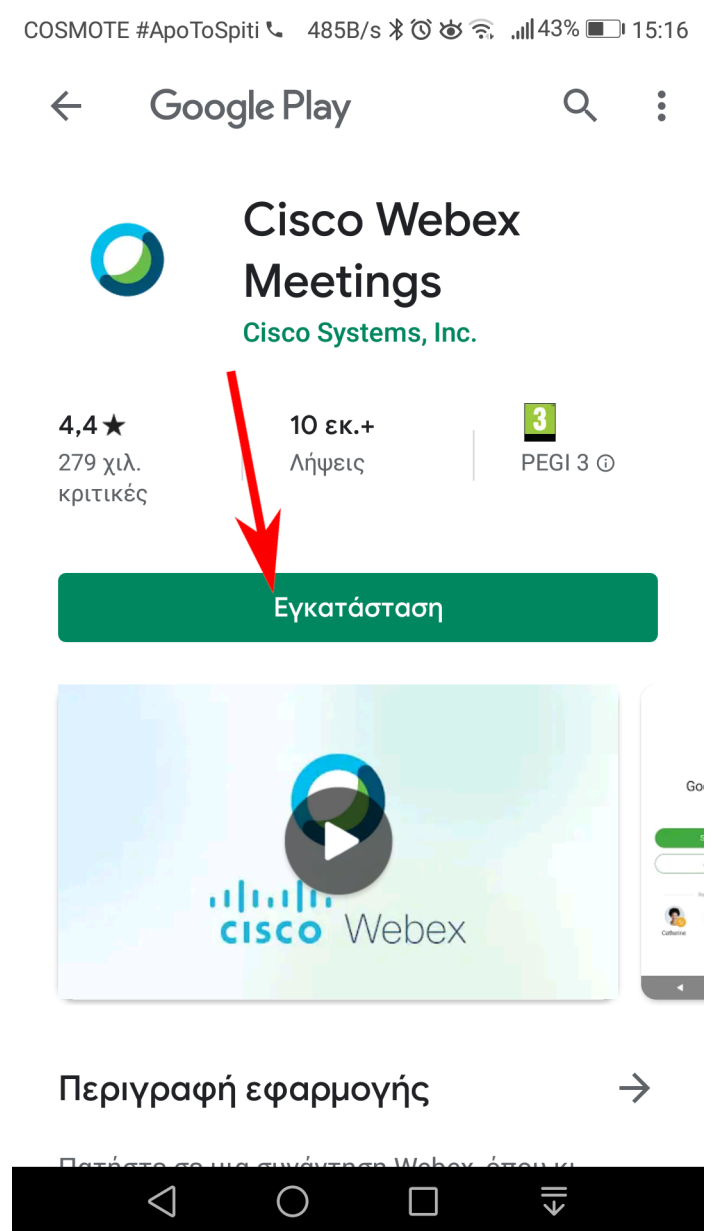

Πατώντας τον σύνδεσμο μας ανοίγει ένα νέο παράθυρο και επιλέγουμε να ολοκληρώσουμε την ενέργεια με το "Google Play Store". Στη συνέχεια πατάμε εγκατάσταση:

Περιμένουμε να ολοκληρωθεί η εγκατάσταση και πατάμε “Άνοιγμα”:

COSMOTE #ApoToSpiti 556K/s 43% 15:17

← Google Play 🔍 ☰

Cisco Webex Meetings

65% από 38,73 MB

Επαληθεύτηκε από το Play Protect

Ακύρωση

Άνοιγμα

Διαφημίσεις · Προτεινόμενα για εσάς