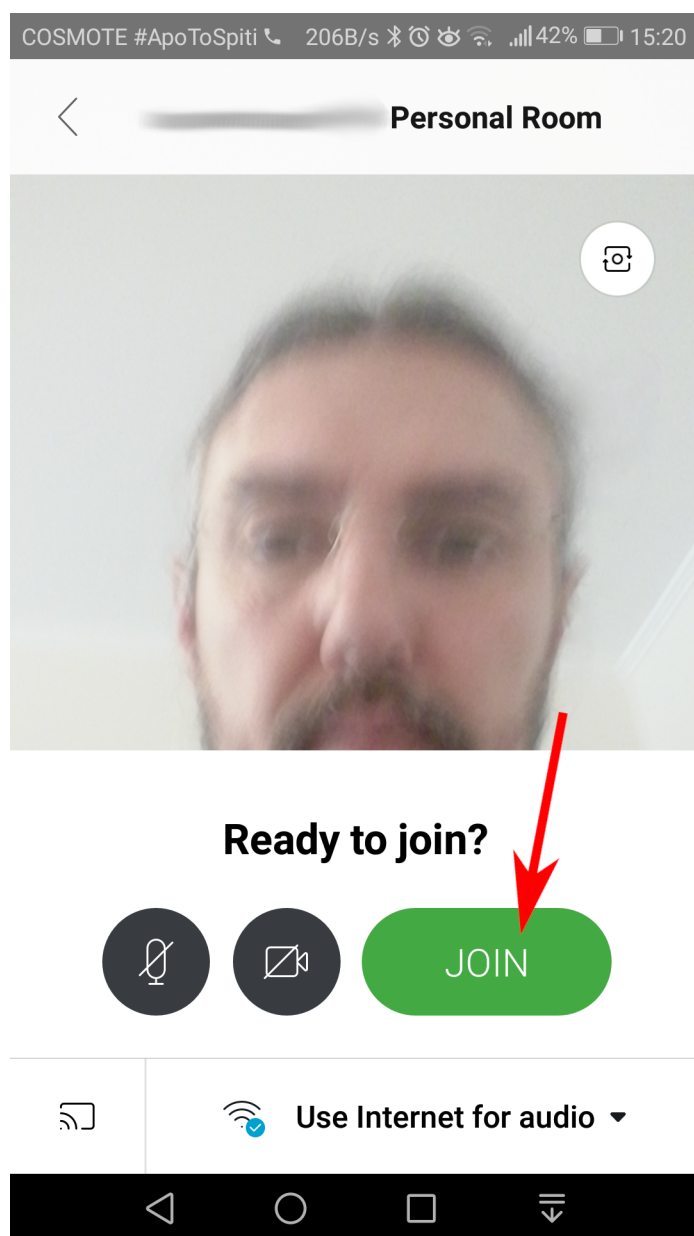

COSMOTE #ApoToSpiti 18,3K/s 43% 15:18

COSMOTE #ApoToSpiti 268B/s 42% 15:19

COSMOTE #ApoToSpiti 78,5K/s 40% 15:29

COSMOTE #ApoToSpiti 2,5K/s 42% 15:19

Όταν φτάσουμε στην παρακάτω εικόνα γράφουμε το όνομά μας και όποιο email θέλουμε (ακόμα και ψεύτικο email γίνεται δεκτό):

Στην παρακάτω εικόνα μπορούμε να ενεργοποιήσουμε το μικρόφωνο και την κάμερα αν θέλουμε (κόκκινο σημαίνει απενεργοποιημένο) πατώντας εκεί που δείχνουν τα δύο βέλη:

Στη συνέχεια πατάμε “JOIN”:

Είμαστε πλέον έτοιμοι για την τηλεδιάσκεψη και περιμένουμε τον εκπαιδευτικό να ανοίξει το δωμάτιο: