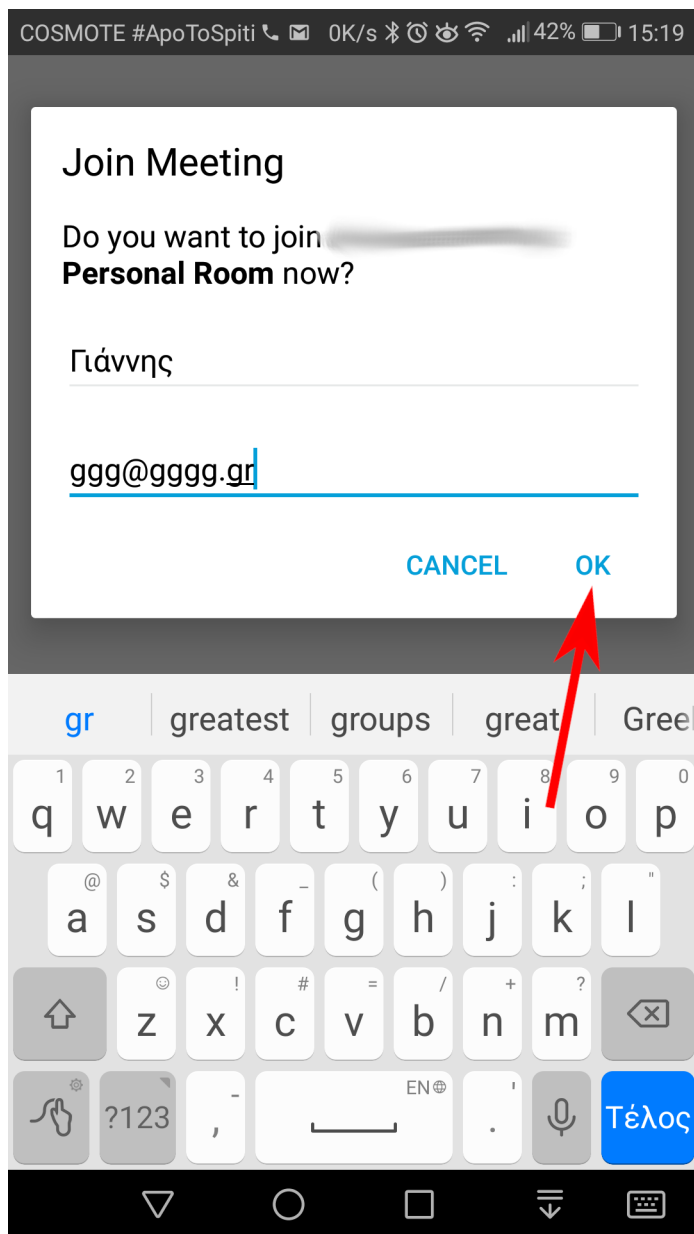

COSMOTE #ApoToSpiti 18,3K/s 43% 15:18

COSMOTE #ApoToSpiti 268B/s 42% 15:19

COSMOTE #ApoToSpiti 78,5K/s 40% 15:29

COSMOTE #ApoToSpiti 2,5K/s 42% 15:19

Όταν φτάσουμε στην παρακάτω εικόνα γράφουμε το όνομά μας και όποιο email θέλουμε (ακόμα και ψεύτικο email γίνεται δεκτό):

Στην παρακάτω εικόνα μπορούμε να ενεργοποιήσουμε το μικρόφωνο και την κάμερα αν θέλουμε (κόκκινο σημαίνει απενεργοποιημένο) πατώντας εκεί που δείχνουν τα δύο βέλη:

Στη συνέχεια πατάμε “JOIN”:

Είμαστε πλέον έτοιμοι για την τηλεδιάσκεψη και περιμένουμε τον εκπαιδευτικό να ανοίξει το δωμάτιο: